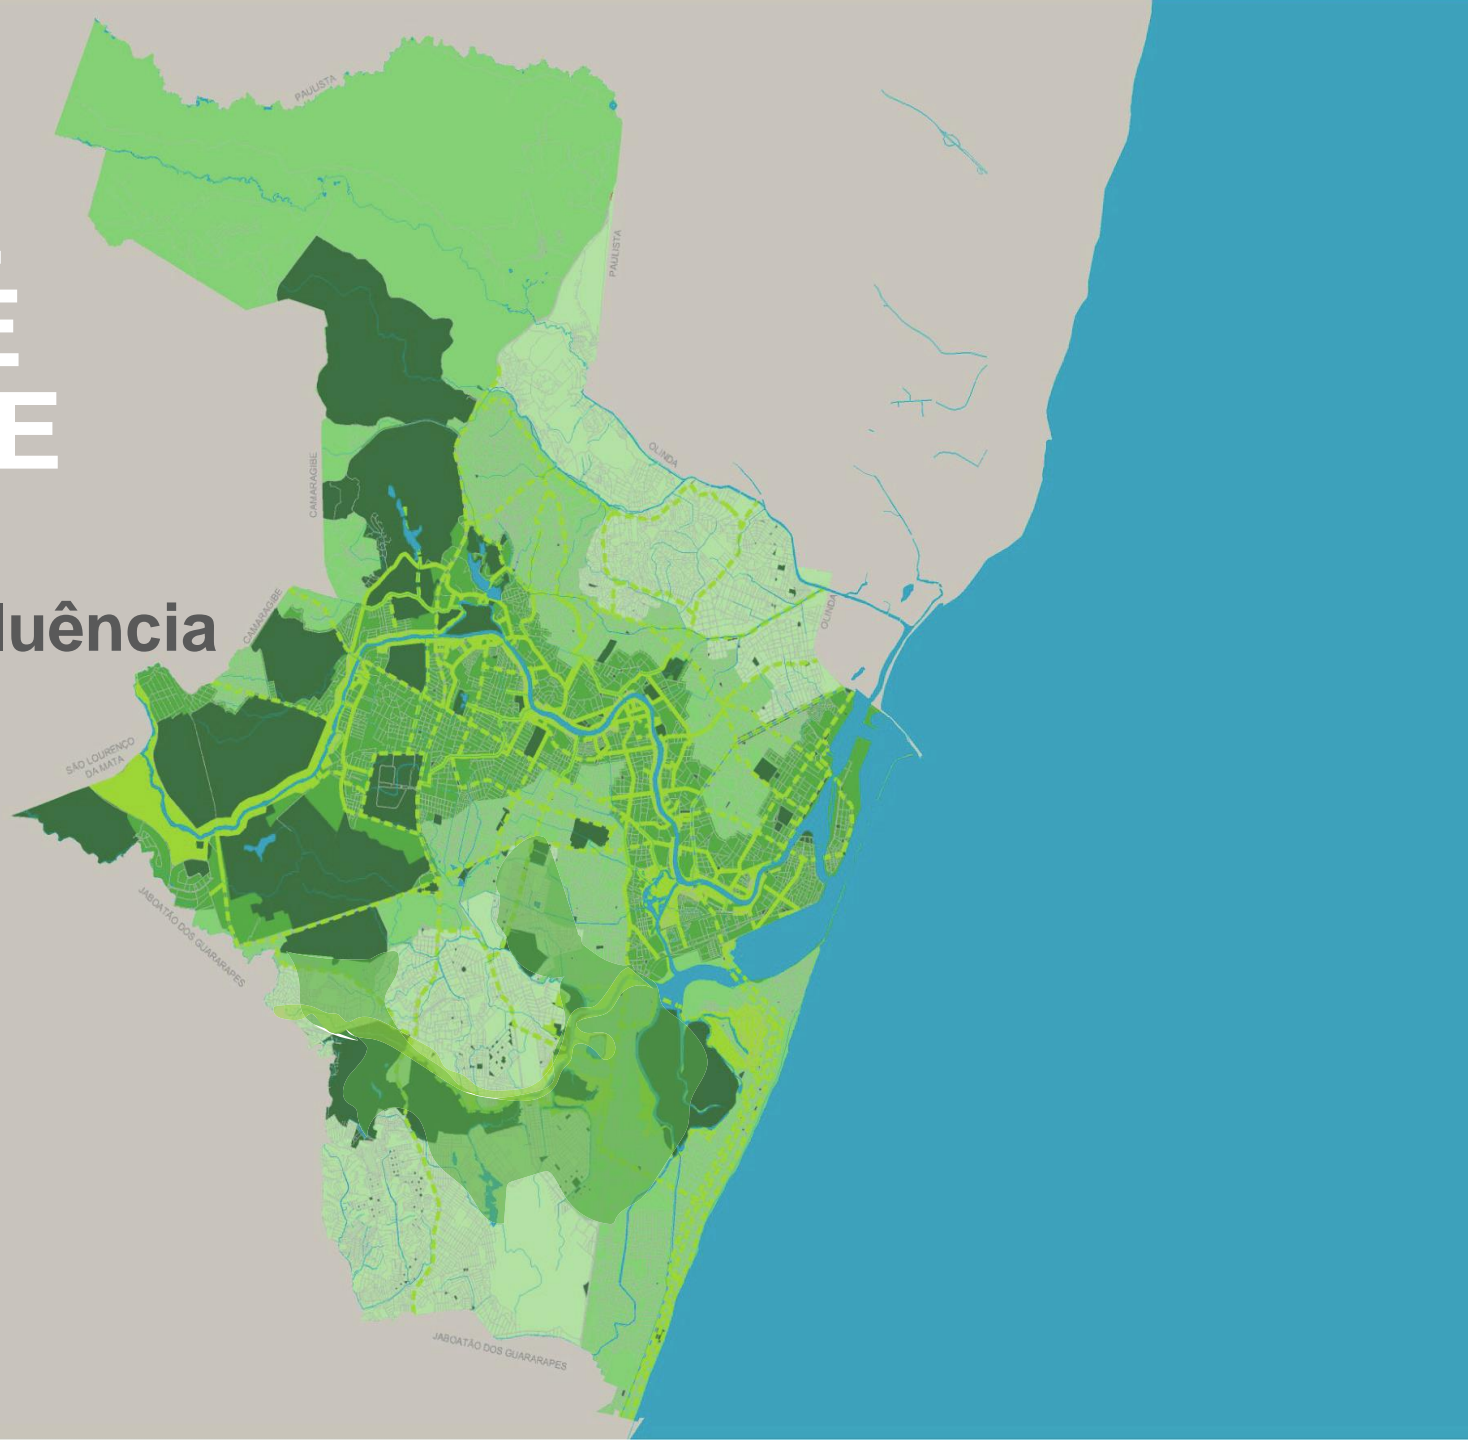

# PARQUE DA CIDADE

Zona de Influência  
2020

# RECIFE CIDADE PARQUE

Zona de Influência  
2037

O PARQUE CAPIBARIBE  
JÁ COMEÇOU!

# JAQUEIRA / DERBY (ETAPA 01)

# Jaqueira/Jardim do Baobá

JARDIM DO BAOBÁ