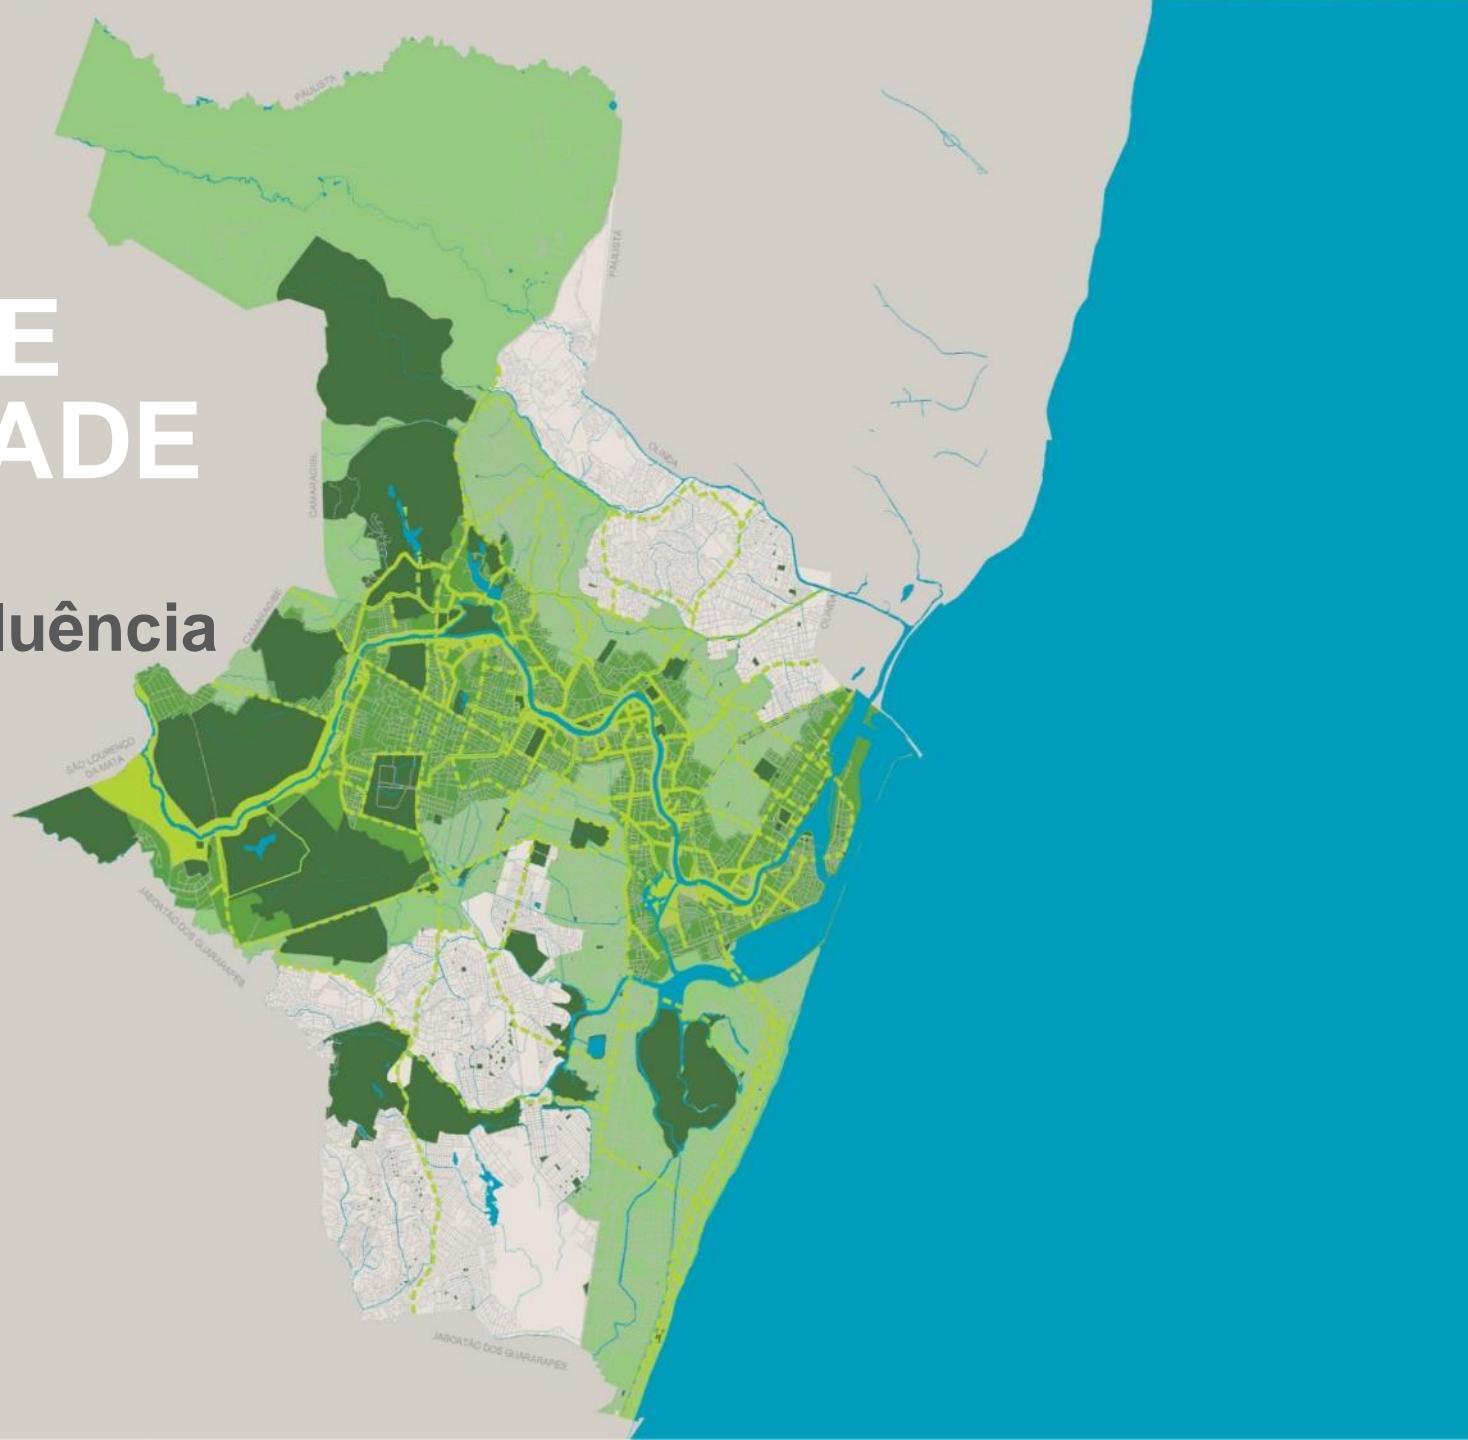

# PARQUE DA CIDADE

Zona de Influência  
2020

# RECIFE CIDADE PARQUE

Zona de Influência  
2037

O PARQUE CAPIBARIBE  
JÁ COMEÇOU!

# JAQUEIRA / DERBY (ETAPA 01)

# Jaqueira/Jardim do Baobá

JARDIM DO BAOBÁ