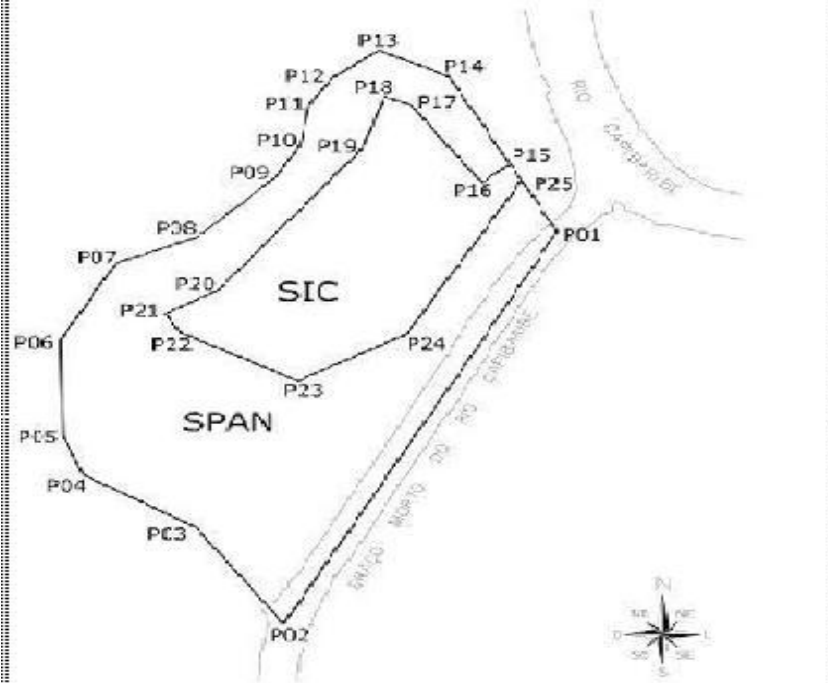

## ZEPA 2 - ILHA DO ZECA

LEGENDA	ÁREAS (ha)
SPAN .....	22,31
SIC .....	9,56
ZEPA Ilha do Zeca.....	31,87